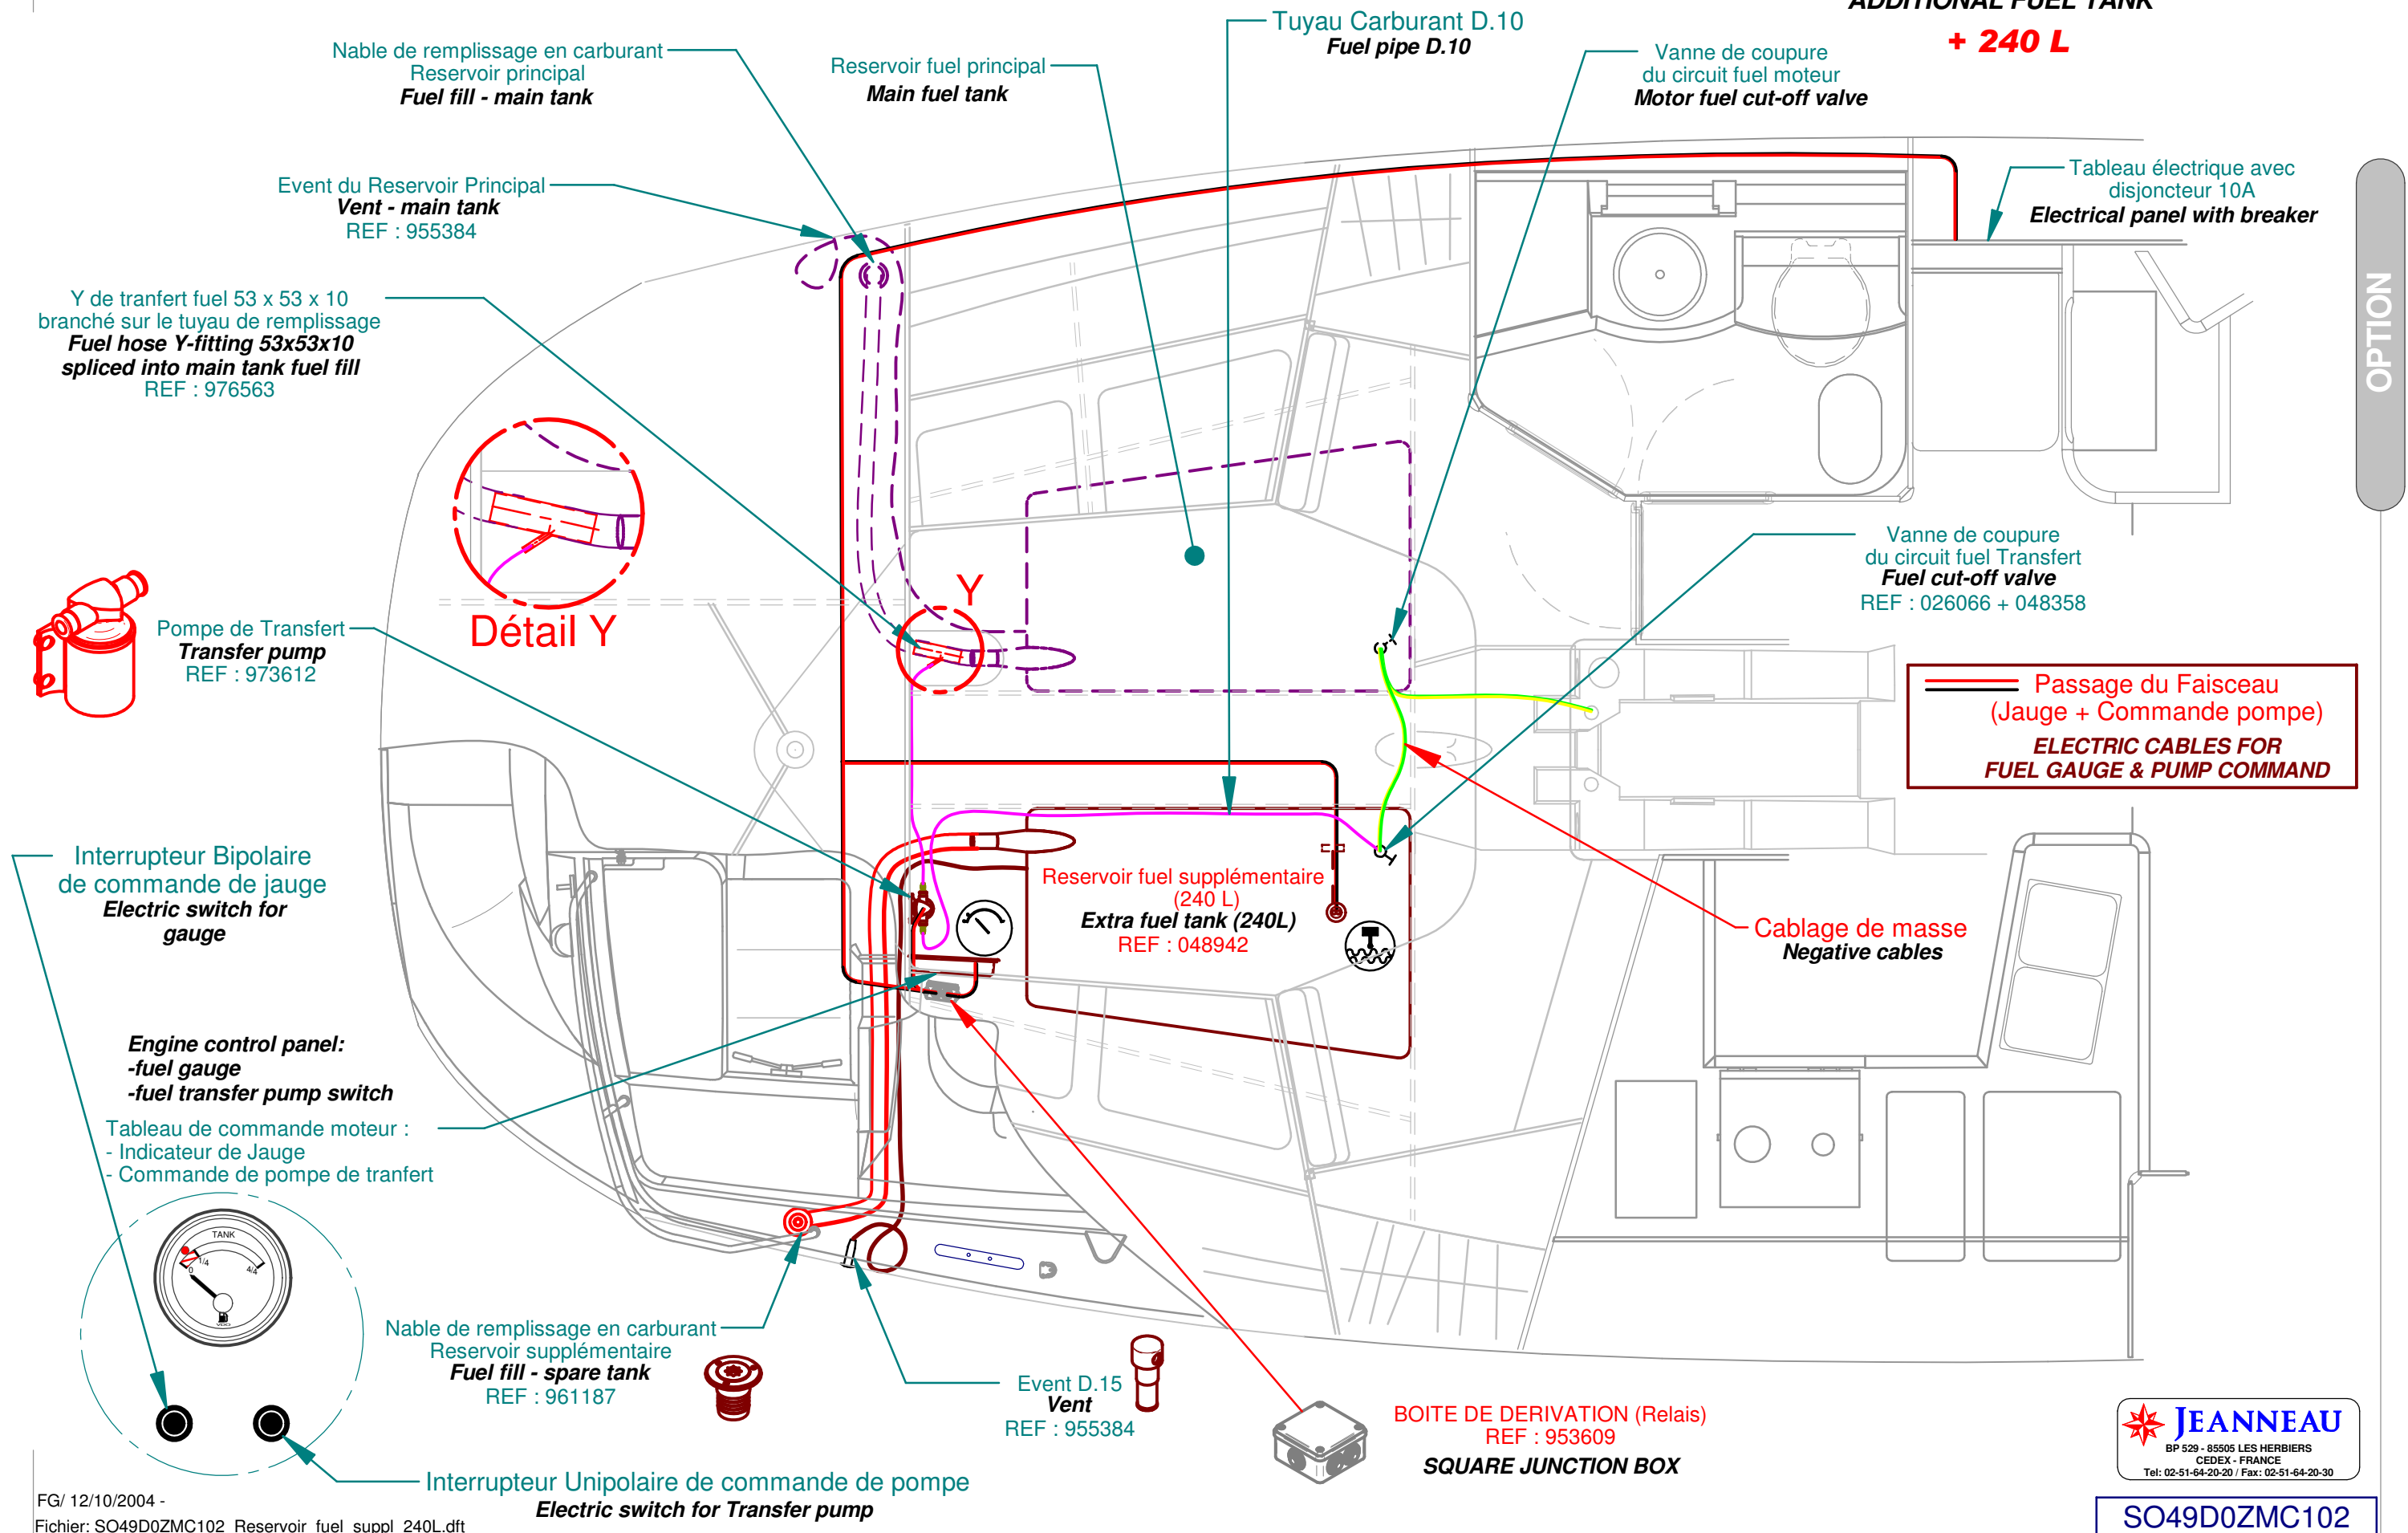

LE RESERVOIR SE POSE EN LIEU ET PLACE DU RESERVOIR D'EAU STANDARD ARRIERE TRIBORD

SUN ODYSSEY 49DS

RESERVOIR FUEL SUPPLEMENTAIRE

ADDITIONAL FUEL TANK

+ 240 L

OPTION